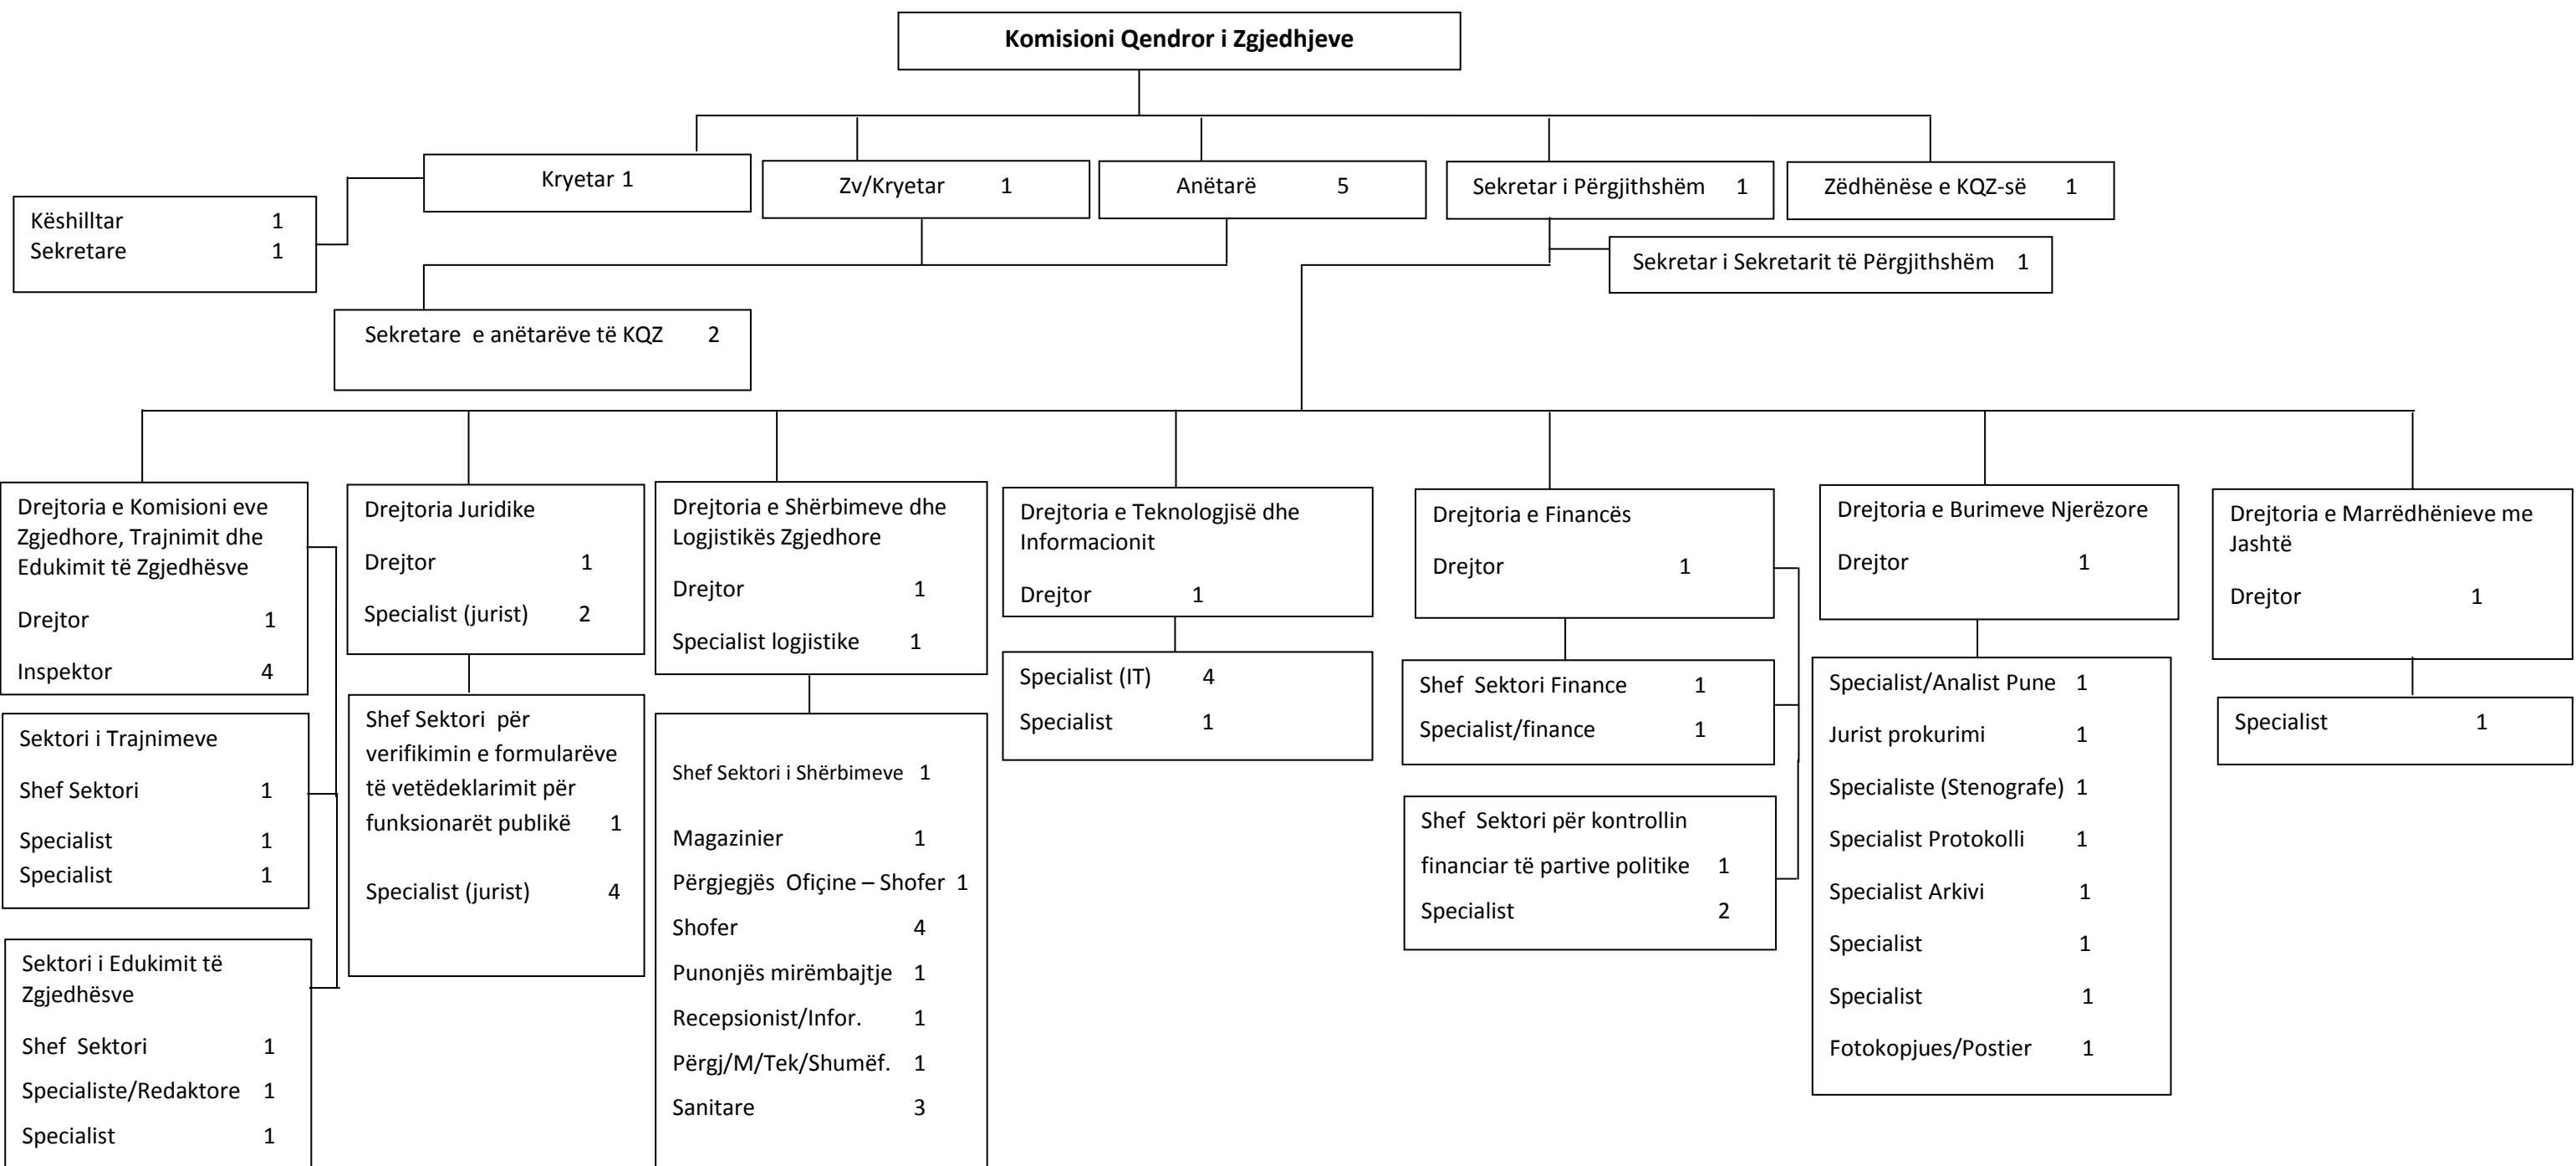

# Strukturë-Organika e Komisionit Qendror të Zgjedhjeve, me ndryshimet përkatëse

**Totali: 71 punonjës**