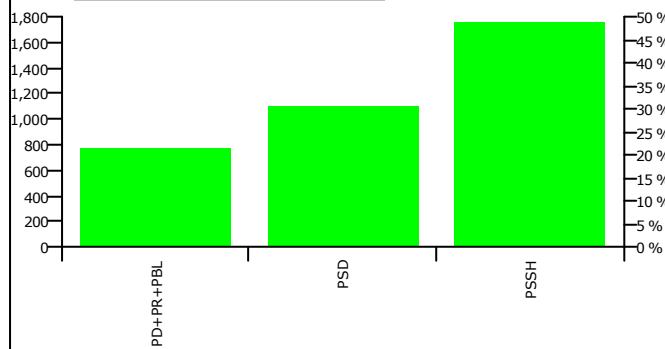

FITUES RAMIZ FAIK OBONI PSSH

Rezultatet e zgjedhjeve për anëtarët e keshillit

Nr	Subjektet Zgjedhore	Vota	Përqindja	Mandate
1	ALEANCA DEMOKRATIKE (N. CEKA)	141	3.81 %	1
2	PARTIA AGRARE AMBIENTALISTE (L. XHUVELI)	104	2.81 %	0
3	PARTIA BALLI KOMBËTAR (SH. ROQI)	21	0.57 %	0
4	PARTIA BASHKIMI PËR TË DREJTAT E NJERIUT (V. DULE)	238	6.43 %	1
5	PARTIA DEMOKRACIA SOCIALE (P. MILO)	110	2.97 %	0
6	PARTIA DEMOKRATE E RE (G. POLLO)	20	0.54 %	0
7	PARTIA DEMOKRATIKE (S. BERISHA)	689	18.62 %	3
8	PARTIA DEMOKRISTIANE (N. LESI)	10	0.27 %	0
9	PARTIA KOMUNISTE E SHQIPËRISË (H. MILLOSHI)	135	3.65 %	1
10	PARTIA REPUBLIKANE SHQIPTARE (F. MEDIU)	151	4.08 %	1
11	PARTIA SOCIALDEMOKRATE E SHQIPËRISË (S. GJINUSHI)	547	14.78 %	2
12	PARTIA SOCIALISTE E SHQIPËRISË (F. NANO)	1,535	41.48 %	6
Total:		3.701	100 %	15

Grafiku i rezultateve për kryetar