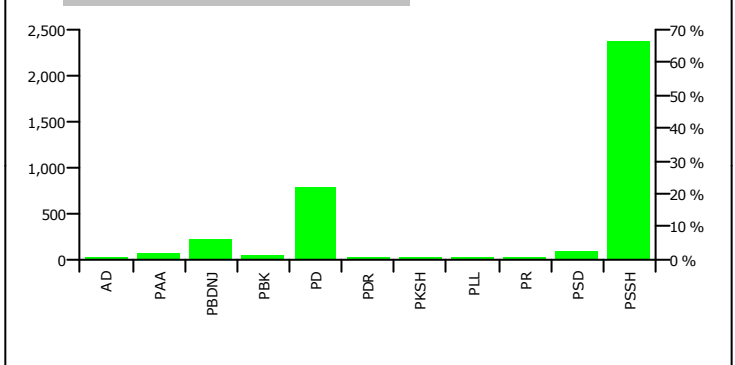

Grafiku i rezultateve per keshillin