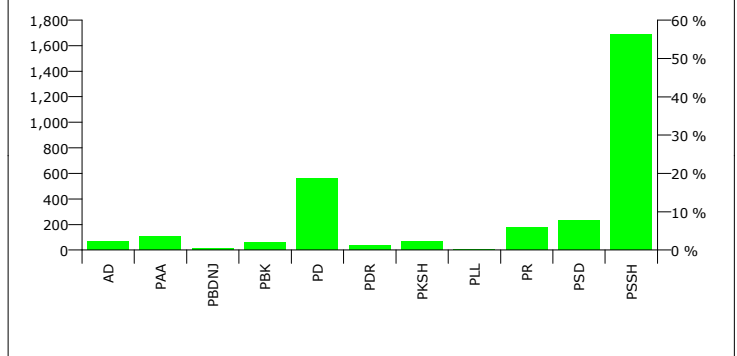

Grafiku i rezultateve për keshillin