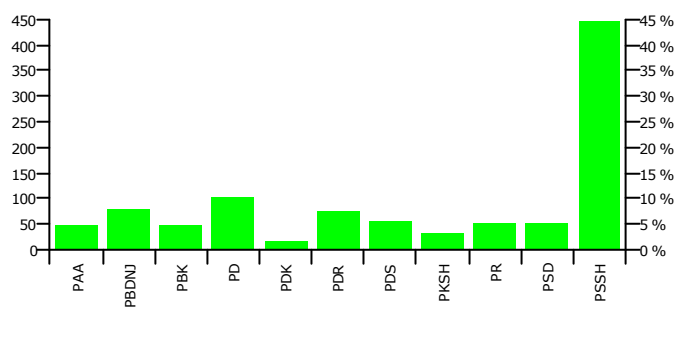

Grafiku i rezultateve per keshillin