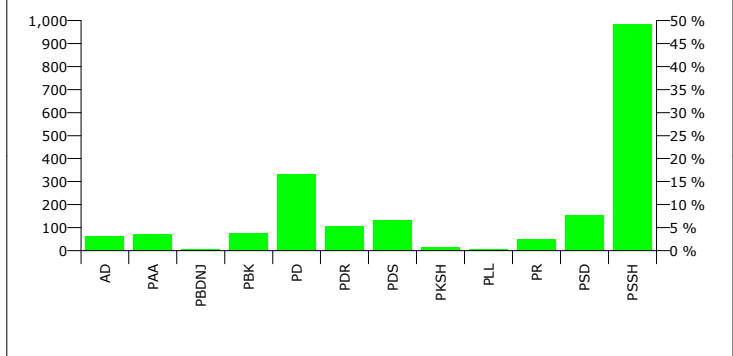

Grafiku i rezultateve per keshillin