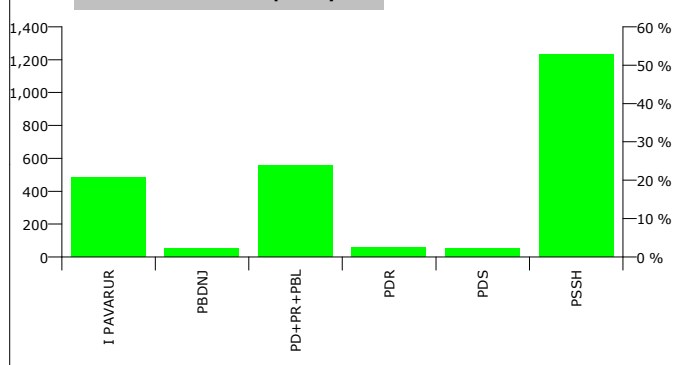

FITUES ABDYL BAJRAM ARRA PSSH

Rezultatet e zgjedhjeve per anetaret e keshillit

Nr	Subjektet Zgjedhore	Vota	Pergindja	Mandate
1	AGRON HAKI HASKO	152	6.26 %	1
2	ALEANCA DEMOKRATIKE (N. CEKA)	73	3.00 %	1
3	PARTIA AGRARE AMBIENTALISTE (L. XHUVELI)	118	4.86 %	1
4	PARTIA BALLI KOMBËTAR (SH. ROQI)	54	2.22 %	0
5	PARTIA BASHKIMI PËR TË DREJTAT E NJERIUT (V. DULE)	68	2.80 %	0
6	PARTIA DEMOKRACIA SOCIALE (P. MILO)	55	2.26 %	0
7	PARTIA DEMOKRATE E RE (G. POLLO)	58	2.39 %	0
8	PARTIA DEMOKRATIKE (S. BERISHA)	324	13.33 %	2
9	PARTIA DEMOKRISTIANE (N. LESI)	231	9.51 %	1
10	PARTIA KOMUNISTE E SHQIPËRISË (H. MILLOSHI)	134	5.51 %	1
11	PARTIA LËVIZJA E LEGALITETIT (E. SPAHIU)	4	0.16 %	0
12	PARTIA REPUBLIKANE SHQIPTARE (F. MEDIU)	83	3.42 %	1
13	PARTIA SOCIALDEMOKRATE E SHQIPËRISË (S. GJINUSHI)	153	6.30 %	1
14	PARTIA SOCIALISTE E SHQIPËRISË (F. NANO)	923	37.98 %	6
Total:		2,430	100 %	15

Grafiku i rezultateve per kryetar