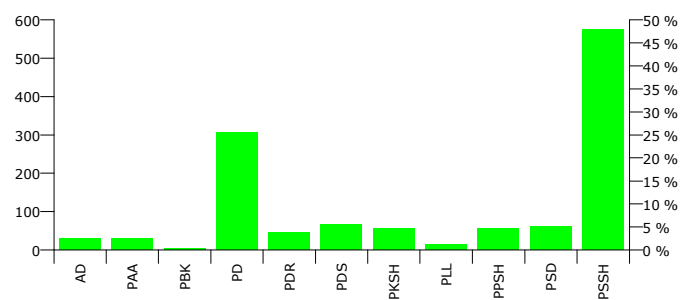

Grafiku i rezultateve per keshillin