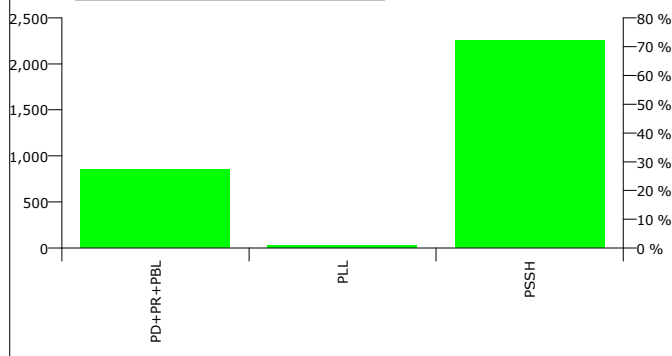

FITUES FLAMUR NOVRUS BALLIU PSSH

Rezultatet e zgjedhjeve për anëtarët e keshillit

Nr	Subjektet Zgjedhore	Vota	Përqindja	Mandate
1	ALEANCA DEMOKRATIKE (N. CEKA)	61	2.12 %	0
2	PARTIA AGRARE AMBIENTALISTE (L. XHUVELI)	102	3.54 %	1
3	PARTIA BALLI KOMBËTAR (SH. ROQI)	58	2.01 %	0
4	PARTIA BASHKIMI PËR TË DREJTAT E NJERIUT (V. DULE)	12	0.42 %	0
5	PARTIA DEMOKRATE E RE (G. POLLO)	35	1.21 %	0
6	PARTIA DEMOKRATIKE (S. BERISHA)	535	18.55 %	3
7	PARTIA KOMUNISTE E SHQIPËRISË (H. MILLOSHI)	61	2.12 %	0
8	PARTIA LËVIZJA E LEGALITETIT (E. SPAHIU)	5	0.17 %	0
9	PARTIA REPUBLIKANE SHQIPTARE (F. MEDIU)	170	5.89 %	1
10	PARTIA SOCIALDEMOKRATE E SHQIPËRISË (S. GJINUSHI)	224	7.77 %	1
11	PARTIA SOCIALISTE E SHQIPËRISË (F. NANO)	1,621	56.21 %	9
Total:		2,884	100 %	15

Grafiku i rezultateve për kryetar