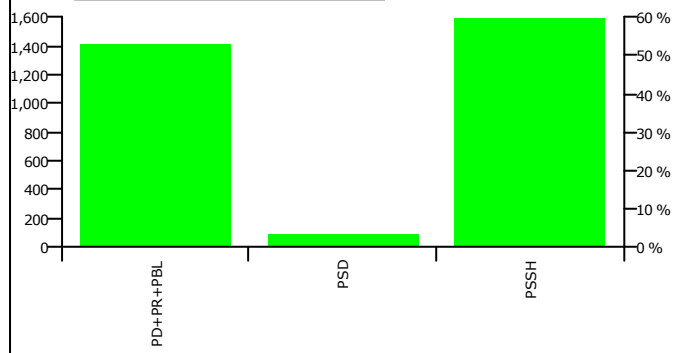

FITUES FATMIR HYSNI DOKSANI PSSH

Rezultatet e zgjedhjeve për anëtarët e keshillit

Nr	Subjektet Zgjedhore	Vota	Përqindja	Mandate
1	ALEANCA DEMOKRATIKE (N. CEKA)	56	1.79 %	0
2	PARTIA AGRARE AMBIENTALISTE (L. XHUVELI)	238	7.60 %	1
3	PARTIA BALLI KOMBËTAR (SH. ROQI)	116	3.70 %	1
4	PARTIA BASHKIMI PËR TË DREJTAT E NJERIUT (V. DULE)	174	5.56 %	1
5	PARTIA DEMOKRACIA SOCIALE (P. MILO)	175	5.59 %	1
6	PARTIA DEMOKRATE E RE (G. POLLO)	124	3.96 %	1
7	PARTIA DEMOKRATIKE (S. BERISHA)	765	24.43 %	4
8	PARTIA DEMOKRISTIANE (N. LESI)	4	0.13 %	0
9	PARTIA LËVIZJA E LEGALITETIT (E. SPAHIU)	1	0.03 %	0
10	PARTIA REPUBLIKANE SHQIPTARE (F. MEDIU)	108	3.45 %	0
11	PARTIA SOCIALDEMOKRATE E SHQIPËRISË (S. GJINUSHI)	240	7.66 %	1
12	PARTIA SOCIALISTE E SHQIPËRISË (F. NANO)	1,131	36.11 %	5
Total:		3.132	100 %	15

Grafiku i rezultateve për kryetar