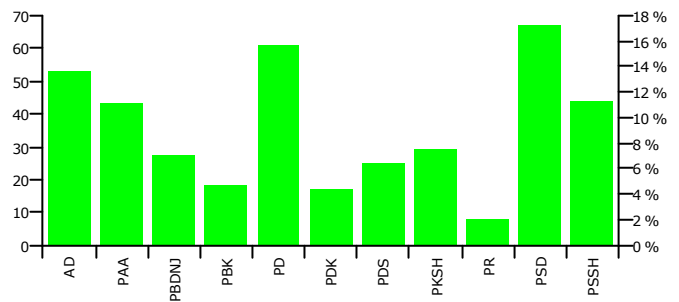

Grafiku i rezultateve për keshillin