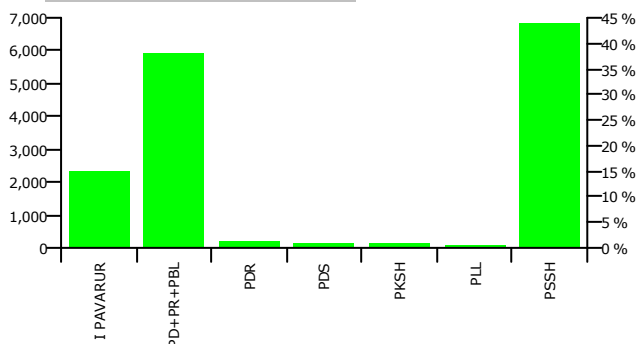

FITUES FADIL RAMO NASUFI PSSH

Rezultatet e zgjedhjeve për anëtarët e këshillit

Nr	Subjektet Zgjedhore	Vota	Përqindja	Mandate
1	ABDYL TAFIL PILAFI			1
2	ALEANCA DEMOKRATIKE (N. CEKA)	287	2.08 %	1
3	PARTIA AGRARE AMBIENTALISTE (L. XHUVELI)	121	0.88 %	0
4	PARTIA BALLI KOMBËTAR (SH. ROQI)	100	0.72 %	0
5	PARTIA BASHKIMI DEMOKRAT SHQIPTAR (Y. VALTERI)	194	1.40 %	1
6	PARTIA BASHKIMI LIBERAL SHQIPTAR (T. LAÇO)	43	0.31 %	0
7	PARTIA BASHKIMI PËR TË DREJTAT E NJERIUT (V. DULE)	200	1.45 %	1
8	PARTIA DEMOKRACIA SOCIALE (P. MILO)	167	1.21 %	0
9	PARTIA DEMOKRATE E RE (G. POLLO)	156	1.13 %	0
10	PARTIA DEMOKRATIKE E RINOVUAR (D. SHEHI)	235	1.70 %	1
11	PARTIA DEMOKRATIKE (S. BERISHA)	4,961	35.91 %	12
12	PARTIA DEMOKRISTIANE (N. LESI)	42	0.30 %	0
13	PARTIA KOMUNISTE E SHQIPËRISË (H. MILLOSHI)	280	2.03 %	1
14	PARTIA LËVIZJJA E LEGALITETIT (E. SPAHIU)	167	1.21 %	0
15	PARTIA REPUBLIKANE SHQIPTARE (F. MEDIU)	179	1.30 %	0
16	PARTIA SOCIALDEMOKRATE E SHQIPËRISË (S. GJINUSHI)	297	2.15 %	1
17	PARTIA SOCIALISTE E SHQIPËRISË (F. NANO)	6,386	46.23 %	16
Total:		13,815	100 %	35

Grafiku i rezultateve për kryetar