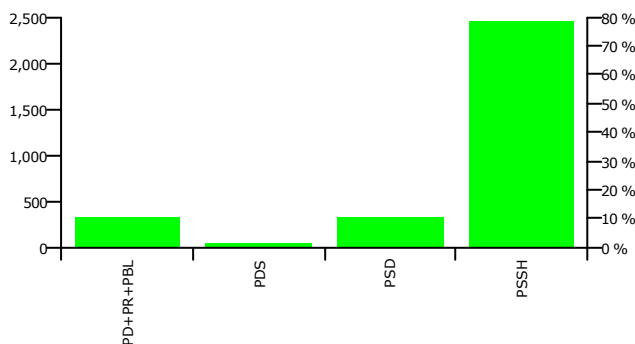

FITUES NESIM BARJAM SPAHIU PSSH

Rezultatet e zgjedhjeve per anetaret e keshillit

Nr	Subjektet Zgjedhore	Vota	Pergjindja	Mandate
1	ALEANCA DEMOKRATIKE (N. CEKA)	22	0.86 %	0
2	PARTIA AGRARE AMBIENTALISTE (L. XHUVELI)	85	3.33 %	1
3	PARTIA BALLI KOMBËTAR (SH. ROQI)	32	1.25 %	0
4	PARTIA BASHKIMI PËR TË DREJTAT E NJERIUT (V. DULE)	41	1.61 %	0
5	PARTIA DEMOKRACIA SOCIALE (P. MILO)	78	3.06 %	0
6	PARTIA DEMOKRATE E RE (G. POLLO)	36	1.41 %	0
7	PARTIA DEMOKRATIKE (S. BERISHA)	422	16.54 %	3
8	PARTIA DEMOKRISTIANE (N. LESI)	11	0.43 %	0
9	PARTIA KOMUNISTE E SHQIPËRISË (H. MILLOSHI)	59	2.31 %	0
10	PARTIA LËVIZJA E LEGALITETIT (E. SPAHIU)	5	0.20 %	0
11	PARTIA REPUBLIKANE SHQIPTARE (F. MEDIU)	121	4.74 %	1
12	PARTIA SOCIALDEMOKRATE E SHQIPËRISË (S. GJINUSHI)	270	10.58 %	2
13	PARTIA SOCIALISTE E SHQIPËRISË (F. NANO)	1,369	53.67 %	8
Total:		2,551	100 %	15

Grafiku i rezultateve per kryetar