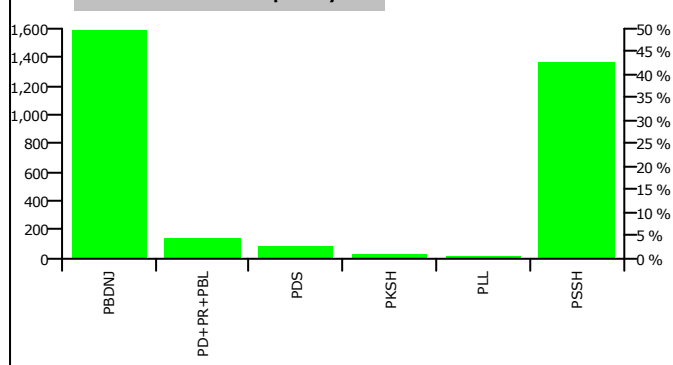

FITUES ADRIATIK MALIQ ZOTKAJ PBDNJ

Rezultatet e zgjedhjeve per anetaret e keshillit

Nr	Subjektet Zgjedhore	Vota	Perqindja	Mandate
1	ALEANCA DEMOKRATIKE (N. CEKA)	140	4.92 %	1
2	PARTIA AGRARE AMBIENTALISTE (L. XHUVELI)	103	3.62 %	0
3	PARTIA BALLI KOMBËTAR (SH. ROQI)	34	1.19 %	0
4	PARTIA BASHKIMI PËR TË DREJTAT E NJERIUT (V. DULE)	749	26.30 %	4
5	PARTIA DEMOKRACIA SOCIALE (P. MILO)	119	4.18 %	1
6	PARTIA DEMOKRATIKE (S. BERISHA)	271	9.52 %	2
7	PARTIA KOMUNISTE E SHQIPËRISË (H. MILLOSHI)	106	3.72 %	1
8	PARTIA LËVIZJA E LEGALITETIT (E. SPAHIU)	30	1.05 %	0
9	PARTIA REPUBLIKANE SHQIPTARE (F. MEDIU)	127	4.46 %	1
10	PARTIA SOCIALDEMOKRATE E SHQIPËRISË (S. GJINUSHI)	104	3.65 %	1
11	PARTIA SOCIALISTE E SHQIPËRISË (F. NANO)	1,065	37.39 %	6
Total:		2.848	100 %	17

Grafiku i rezultateve per kryetar