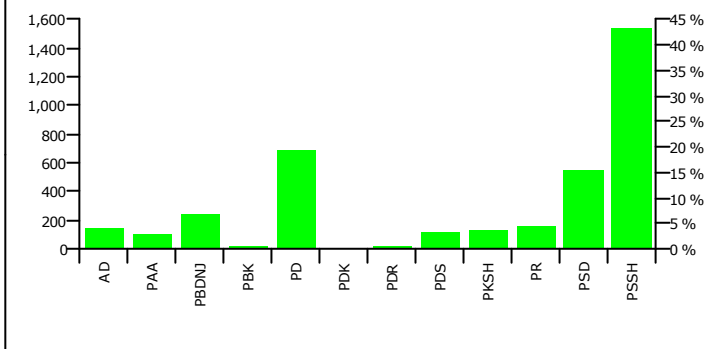

FITUES RAMIZ FAIK OBONI PSSH

Rezultatet e zgjedhjeve për anëtarët e keshillit

Nr	Subjektet Zgjedhore	Vota	Përqindja	Mandate
1	ALEANCA DEMOKRATIKE (N. CEKA)	141	3.81 %	1
2	PARTIA AGRARE AMBIENTALISTE (L. XHUVELI)	104	2.81 %	0
3	PARTIA BALLI KOMBËTAR (SH. ROQI)	21	0.57 %	0
4	PARTIA BASHKIMI PËR TË DREJTAT E NJERIUT (V. DULE)	238	6.43 %	1
5	PARTIA DEMOKRACIA SOCIALE (P. MILO)	110	2.97 %	0
6	PARTIA DEMOKRATE E RE (G. POLLO)	20	0.54 %	0
7	PARTIA DEMOKRATIKE (S. BERISHA)	689	18.62 %	3
8	PARTIA DEMOKRISTIANE (N. LESI)	10	0.27 %	0
9	PARTIA KOMUNISTE E SHQIPËRISË (H. MILLOSHI)	135	3.65 %	1
10	PARTIA REPUBLIKANE SHQIPTARE (F. MEDIU)	151	4.08 %	1
11	PARTIA SOCIALDEMOKRATE E SHQIPËRISË (S. GJINUSHI)	547	14.78 %	2
12	PARTIA SOCIALISTE E SHQIPËRISË (F. NANO)	1,535	41.48 %	6
Total:		3.701	100 %	15

Grafiku i rezultateve për kryetar

Grafiku i rezultateve për keshillin

Rezultatet e zgjedhjeve për kandidatët për kryetar në çdo qv

Nr	QV	K 1	K 2	K 3	Total:
1	3505	137	71	375	583
2	3506	38	47	184	269
3	3507	33	44	104	181
4	3508	122	70	107	299
5	3509	45	49	148	242
6	3510	147	58	156	361
7	3511	144	137	191	472
8	3512	182	95	127	404
9	3513	104	104	164	372
10	3514	152	96	194	442
Total		1,104	771	1,750	3,625