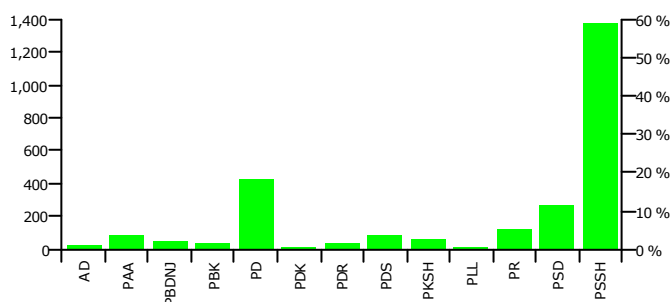

Grafiku i rezultateve per keshillin