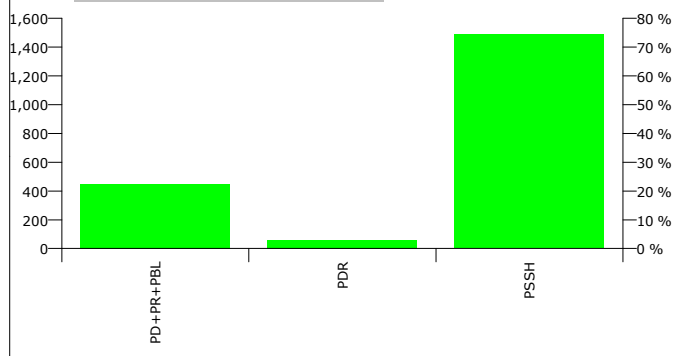

FITUES PELIVAN ABEDIN SINAJ PSSH

Rezultatet e zgjedhjeve per anetaret e keshillit

Nr	Subjektet Zgjedhore	Vota	Pergjindja	Mandate
1	ALEANCA DEMOKRATIKE (N. CEKA)	63	3.20 %	0
2	PARTIA AGRARE AMBIENTALISTE (L. XHUVELI)	72	3.65 %	1
3	PARTIA BALLI KOMBËTAR (SH. ROQI)	76	3.86 %	1
4	PARTIA BASHKIMI PËR TË DREJTAT E NJERIUT (V. DULE)	6	0.30 %	0
5	PARTIA DEMOKRACIA SOCIALE (P. MILO)	129	6.54 %	1
6	PARTIA DEMOKRATE E RE (G. POLLO)	106	5.38 %	1
7	PARTIA DEMOKRATIKE (S. BERISHA)	326	16.54 %	3
8	PARTIA KOMUNISTE E SHQIPËRISË (H. MILLOSHI)	14	0.71 %	0
9	PARTIA LËVIZJA E LEGALITETIT (E. SPAHIU)	6	0.30 %	0
10	PARTIA REPUBLIKANË SHQIPTARE (F. MEDIU)	50	2.54 %	0
11	PARTIA SOCIALDEMOKRATE E SHQIPËRISË (S. GJINUSHI)	152	7.71 %	1
12	PARTIA SOCIALISTE E SHQIPËRISË (F. NANO)	971	49.26 %	7
Total:		1,971	100 %	15

Grafiku i rezultateve per kryetar