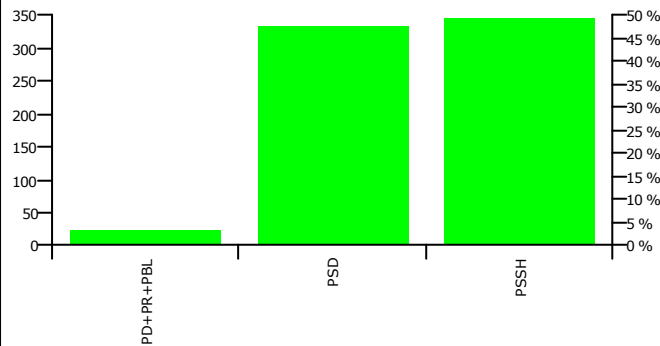

FITUES AGRON JONUZ GORÇE PSSH

Rezultatet e zgjedhjeve për anëtarët e keshillit

Nr	Subjektet Zgjedhore	Vota	Përqindja	Mandate
1	ALEANCA DEMOKRATIKE (N. CEKA)	38	5.56 %	1
2	PARTIA AGRARE AMBIENTALISTE (L. XHUVELI)	15	2.20 %	0
3	PARTIA BALLI KOMBËTAR (SH. ROQI)	9	1.32 %	0
4	PARTIA BASHKIMI PËR TË DREJTAT E NJERIUT (V. DULE)	5	0.73 %	0
5	PARTIA DEMOKRATIKE (S. BERISHA)	61	8.93 %	1
6	PARTIA DEMOKRISTIANE (N. LESI)	23	3.37 %	0
7	PARTIA KOMUNISTE E SHQIPËRISË (H. MILLOSHI)	32	4.69 %	1
8	PARTIA REPUBLIKANE SHQIPTARE (F. MEDIU)	68	9.96 %	1
9	PARTIA SOCIALDEMOKRATE E SHQIPËRISË (S. GJINUSHI)	192	28.11 %	4
10	PARTIA SOCIALISTE E SHQIPËRISË (F. NANO)	240	35.14 %	5
Total:		683	100 %	13

Grafiku i rezultateve për kryetar