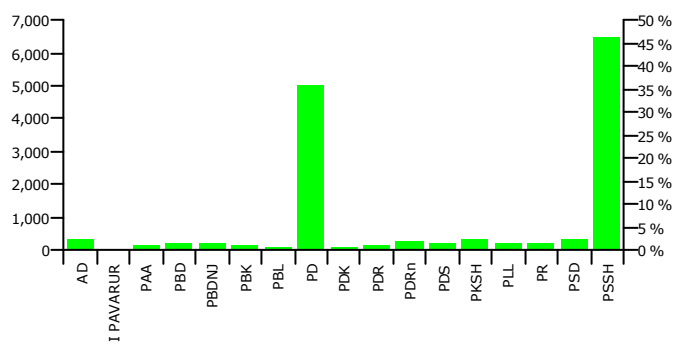

QARKU BERAT

BASHKIA BERAT

Zgjedhës në Liste	44,752
Pjesëmarrje në votim	32.71 %
Flete votimi të vlefshme	13,965
Flete votimi të pavlefshme	606
Flete votimi të parregullta	49
Flete votimi të kontestuara	24

FITUES FADIL RAMO NASUFI PSSH

Rezultatet e zgjedhjeve për anëtarët e këshillit

Nr	Subjektet Zgjedhore	Vota	Përqindja	Mandate
1	ABDYL TAFIL PILAFI			1
2	ALEANCA DEMOKRATIKE (N. CEKA)	287	2.08 %	1
3	PARTIA AGRARE AMBIENTALISTE (L. XHUVELI)	121	0.88 %	0
4	PARTIA BALLI KOMBËTAR (SH. ROQI)	100	0.72 %	0
5	PARTIA BASHKIMI DEMOKRAT SHQIPTAR (Y. VALTERI)	194	1.40 %	1
6	PARTIA BASHKIMI LIBERAL SHQIPTAR (T. LAÇO)	43	0.31 %	0
7	PARTIA BASHKIMI PËR TË DREJTAT E NJERIUT (V. DULE)	200	1.45 %	1
8	PARTIA DEMOKRACIA SOCIALE (P. MILO)	167	1.21 %	0
9	PARTIA DEMOKRATE E RE (G. POLLO)	156	1.13 %	0
10	PARTIA DEMOKRATIKE E RINOVUAR (D. SHEHI)	235	1.70 %	1
11	PARTIA DEMOKRATIKE (S. BERISHA)	4,961	35.91 %	12
12	PARTIA DEMOKRISTIANE (N. LESI)	42	0.30 %	0
13	PARTIA KOMUNISTE E SHQIPËRISË (H. MILLOSHI)	280	2.03 %	1
14	PARTIA LËVIZJJA E LEGALITETIT (E. SPAHIU)	167	1.21 %	0
15	PARTIA REPUBLIKANE SHQIPTARE (F. MEDIU)	179	1.30 %	0
16	PARTIA SOCIALDEMOKRATE E SHQIPËRISË (S. GJINUSHI)	297	2.15 %	1
17	PARTIA SOCIALISTE E SHQIPËRISË (F. NANO)	6,386	46.23 %	16
Total:		13,815	100 %	35

Grafiku i rezultateve për kryetar

Grafiku i rezultateve për këshillin

QARKU BERAT

KOMUNA BOGOVE

Zgjedhës në Liste	1,512
Pjesëmarrje në votim	68.32 %
Flete votimi të vlefshme	1,004
Flete votimi të pavlefshme	29
Flete votimi të parregullta	0
Flete votimi të kontestuara	0