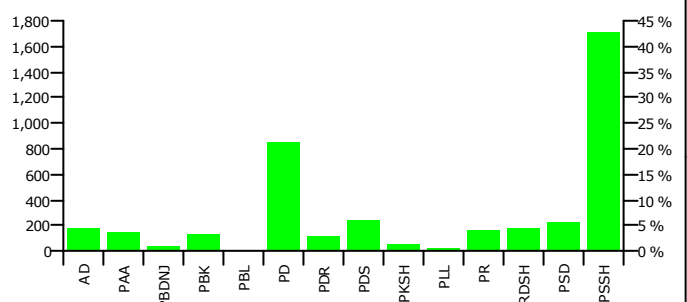

FITUES PERPARIM LIVAN SINO PSSH

Rezultatet e zgjedhjeve për anëtarët e keshillit

Nr	Subjektet Zgjedhore	Vota	Përqindja	Mandate
1	ALEANCA DEMOKRATIKE (N. CEKA)	169	4.38 %	1
2	PARTIA AGRARE AMBIENTALISTE (L. XHUVELI)	142	3.68 %	1
3	PARTIA BALLI KOMBËTAR (SH. ROQI)	115	2.98 %	0
4	PARTIA BASHKIMI LIBERAL SHQIPTAR (T. LAÇO)	7	0.18 %	0
5	PARTIA BASHKIMI PËR TË DREJTAT E NJERIUT (V. DULE)	30	0.78 %	0
6	PARTIA DEMOKRACIA SOCIALE (P. MILO)	231	5.99 %	1
7	PARTIA DEMOKRATE E RE (G. POLLO)	110	2.85 %	0
8	PARTIA DEMOKRATIKE (S. BERISHA)	818	21.20 %	4
9	PARTIA E REFORMAVE DEMOKRATIKE TË SHQIPËRISË (S. HALILAJ)	164	4.25 %	1
10	PARTIA KOMUNISTE E SHQIPËRISË (H. MILLOSHI)	54	1.40 %	0
11	PARTIA LËVIZJA E LEGALITETIT (E. SPAHIU)	10	0.26 %	0
12	PARTIA REPUBLIKANE SHQIPTARE (F. MEDIU)	150	3.89 %	1
13	PARTIA SOCIALDEMOKRATE E SHQIPËRISË (S. GJINUSHI)	213	5.52 %	1
14	PARTIA SOCIALISTE E SHQIPËRISË (F. NANO)	1,645	42.64 %	7
Total:		3.858	100 %	17

Grafiku i rezultateve për kryetar

Grafiku i rezultateve për keshillin

Zgjedhjet vendore 2003

Rezultatet e zgjedhjeve per kandidatet per kryetar ne cdo qv

Nr	QV	K 1	K 2	K 3	K 4	K 5	K 6	Total:
1	3427	2	4	6	122	116	63	313
2	3428	1	4	1	146	41	34	227
3	3429	0	6	6	168	50	32	262
4	3430	0	8	0	191	60	20	279
5	3431	0	1	6	230	61	11	309
6	3432	0	0	10	152	88	3	253
7	3433	0	5	0	61	29	1	96
8	3434	0	1	0	39	12	0	52
9	3435	0	5	5	157	122	15	304
10	3436	0	1	1	81	77	24	184
11	3437	1	3	8	69	117	22	220
12	3438	0	0	1	60	135	10	206
13	3439	0	3	3	123	183	82	394
14	3440	2	2	2	182	39	37	264
15	3441	1	4	4	107	64	20	200
16	3442	6	11	0	143	100	19	279
	Total	13	58	53	2,031	1,294	393	3,842