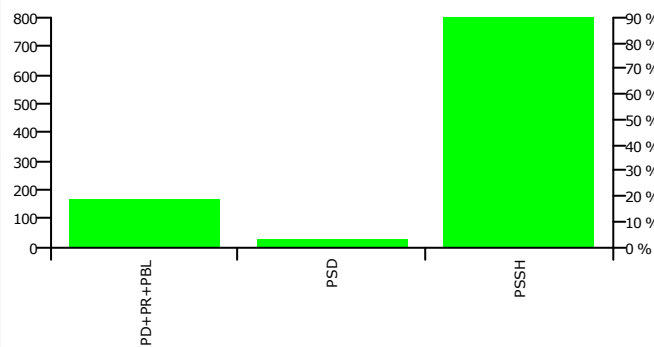

FITUES SULEJMAN ETHEM DERVISHI PSSH

Rezultatet e zgjedhjeve per anetaret e keshillit

Nr	Subjektet Zgjedhore	Vota	Pergindja	Mandate
1	PARTIA AGRARE AMBIENTALISTE (L. XHUVELI)	45	4.62 %	0
2	PARTIA BALLI KOMBËTAR (SH. ROQI)	47	4.83 %	1
3	PARTIA BASHKIMI PËR TË DREJTAT E NJERIUT (V. DULE)	74	7.60 %	1
4	PARTIA DEMOKRACIA SOCIALE (P. MILO)	53	5.44 %	1
5	PARTIA DEMOKRATE E RE (G. POLLO)	72	7.39 %	1
6	PARTIA DEMOKRATIKE (S. BERISHA)	100	10.27 %	1
7	PARTIA DEMOKRISTIANE (N. LESI)	16	1.64 %	0
8	PARTIA KOMUNISTE E SHQIPËRISË (H. MILLOSHI)	29	2.98 %	0
9	PARTIA REPUBLIKANE SHQIPTARE (F. MEDIU)	51	5.24 %	1
10	PARTIA SOCIALDEMOKRATE E SHQIPËRISË (S. GJINUSHI)	51	5.24 %	1
11	PARTIA SOCIALISTE E SHQIPËRISË (F. NANO)	436	44.76 %	6
Total:		974	100 %	13

Grafiku i rezultateve per kryetar