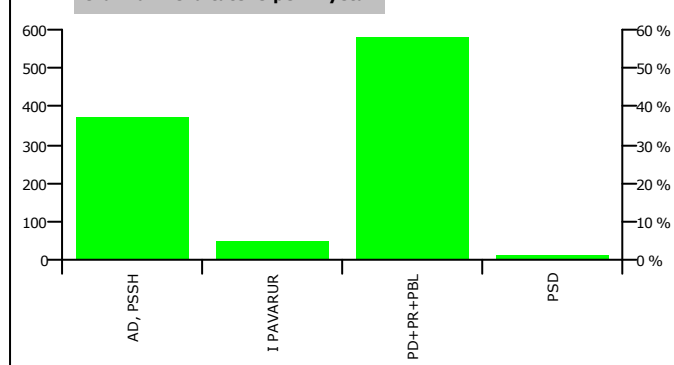

FITUES SHKËLQIM ESTREF DYRMISHI PD+PR+PBL

Rezultatet e zgjedhjeve për anëtarët e keshillit

Nr	Subjektet Zgjedhore	Vota	Përqindja	Mandate
1	ALEANCA DEMOKRATIKE (N. CEKA)	62	6.22 %	1
2	PARTIA AGRARE AMBIENTALISTE (L. XHUVELI)	63	6.33 %	1
3	PARTIA BALLI KOMBËTAR (SH. ROQI)	28	2.81 %	0
4	PARTIA DEMOKRATE E RE (G. POLLO)	80	8.03 %	1
5	PARTIA DEMOKRATIKE (S. BERISHA)	227	22.79 %	3
6	PARTIA KOMUNISTE E SHQIPËRISË (H. MILLOSHI)	73	7.33 %	1
7	PARTIA REPUBLIKANE SHQIPTARE (F. MEDIU)	69	6.93 %	1
8	PARTIA SOCIALDEMOKRATE E SHQIPËRISË (S. GJINUSHI)	161	16.16 %	2
9	PARTIA SOCIALISTE E SHQIPËRISË (F. NANO)	233	23.39 %	3
Total:		996	100 %	13

Grafiku i rezultateve për kryetar