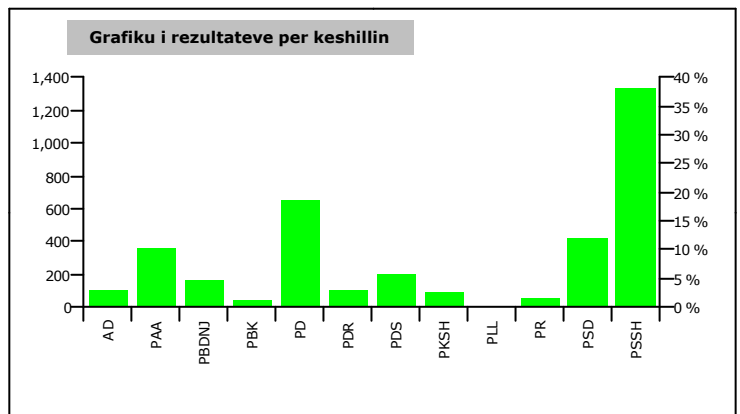

FITUES BLEDAR QAZIM ÇILI PSSH

Rezultatet e zgjedhjeve per anetaret e keshillit

Nr	Subjektet Zgjedhore	Vota	Pergindja	Mandate
1	ALEANCA DEMOKRATIKE (N. CEKA)	99	2.99 %	1
2	PARTIA AGRARE AMBIENTALISTE (L. XHUVELI)	339	10.23 %	2
3	PARTIA BALLI KOMBËTAR (SH. ROQI)	37	1.12 %	0
4	PARTIA BASHKIMI PËR TË DREJTAT E NJERIUT (V. DULE)	151	4.56 %	1
5	PARTIA DEMOKRACIA SOCIALE (P. MILO)	191	5.77 %	1
6	PARTIA DEMOKRATE E RE (G. POLLO)	90	2.72 %	0
7	PARTIA DEMOKRATIKE (S. BERISHA)	609	18.38 %	3
8	PARTIA KOMUNISTE E SHQIPËRISË (H. MILLOSHI)	87	2.63 %	0
9	PARTIA LËVIZJA E LEGALITETIT (E. SPAHIU)	7	0.21 %	0
10	PARTIA REPUBLIKANE SHQIPTARE (F. MEDIU)	49	1.48 %	0
11	PARTIA SOCIALDEMOKRATE E SHQIPËRISË (S. GJINUSHI)	391	11.80 %	2
12	PARTIA SOCIALISTE E SHQIPËRISË (F. NANO)	1,263	38.12 %	7
Total:		3.313	100 %	17