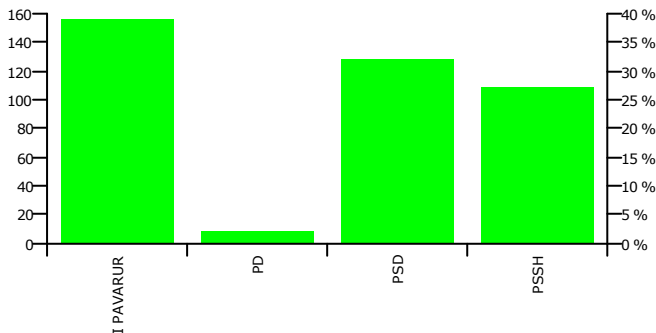

FITUES KADRI NIAZI ÇELA I PAVARUR

Rezultatet e zgjedhjeve për anëtarët e keshillit

Nr	Subjektet Zgjedhore	Vota	Përqindja	Mandate
1	ALEANCA DEMOKRATIKE (N. CEKA)	53	13.52 %	2
2	PARTIA AGRARE AMBIENTALISTE (L. XHUVELI)	43	10.97 %	1
3	PARTIA BALLI KOMBËTAR (SH. ROQI)	18	4.59 %	1
4	PARTIA BASHKIMI PËR TË DREJTAT E NJERIUT (V. DULE)	27	6.89 %	1
5	PARTIA DEMOKRACIA SOCIALE (P. MILO)	25	6.38 %	1
6	PARTIA DEMOKRATIKE (S. BERISHA)	61	15.56 %	2
7	PARTIA DEMOKRISTIANE (N. LESI)	17	4.34 %	1
8	PARTIA KOMUNISTE E SHQIPËRISË (H. MILLOSHI)	29	7.40 %	1
9	PARTIA REPUBLIKANE SHQIPTARE (F. MEDIU)	8	2.04 %	0
10	PARTIA SOCIALDEMOKRATE E SHQIPËRISË (S. GJINUSHI)	67	17.09 %	2
11	PARTIA SOCIALISTE E SHQIPËRISË (F. NANO)	44	11.22 %	1
Total:		392	100 %	13

Grafiku i rezultateve për kryetar