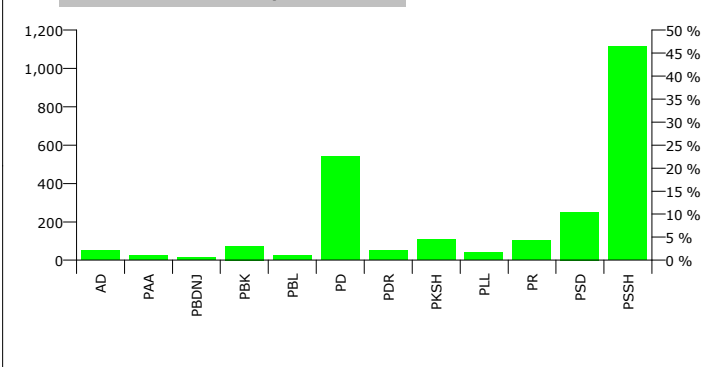

Grafiku i rezultateve per keshillin