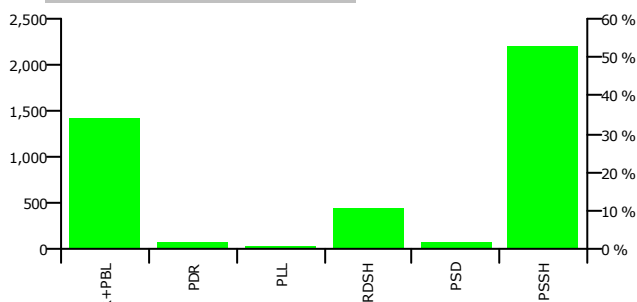

FITUES PERPARIM LIVAN SINO PSSH

Rezultatet e zgjedhjeve për anëtarët e keshillit

Nr	Subjektet Zgjedhore	Vota	Përqindja	Mandate
1	ALEANCA DEMOKRATIKE (N. CEKA)	169	4.38 %	1
2	PARTIA AGRARE AMBIENTALISTE (L. XHUVELI)	142	3.68 %	1
3	PARTIA BALLI KOMBËTAR (SH. ROQI)	115	2.98 %	0
4	PARTIA BASHKIMI LIBERAL SHQIPTAR (T. LAÇO)	7	0.18 %	0
5	PARTIA BASHKIMI PËR TË DREJTAT E NJERIUT (V. DULE)	30	0.78 %	0
6	PARTIA DEMOKRACIA SOCIALE (P. MILO)	231	5.99 %	1
7	PARTIA DEMOKRATE E RE (G. POLLO)	110	2.85 %	0
8	PARTIA DEMOKRATIKE (S. BERISHA)	818	21.20 %	4
9	PARTIA E REFORMAVE DEMOKRATIKE TË SHQIPËRISË (S. HALILAJ)	164	4.25 %	1
10	PARTIA KOMUNISTE E SHQIPËRISË (H. MILLOSHI)	54	1.40 %	0
11	PARTIA LËVIZJA E LEGALITETIT (E. SPAHIU)	10	0.26 %	0
12	PARTIA REPUBLIKANE SHQIPTARE (F. MEDIU)	150	3.89 %	1
13	PARTIA SOCIALDEMOKRATE E SHQIPËRISË (S. GJINUSHI)	213	5.52 %	1
14	PARTIA SOCIALISTE E SHQIPËRISË (F. NANO)	1,645	42.64 %	7
Total:		3.858	100 %	17

Grafiku i rezultateve për kryetar