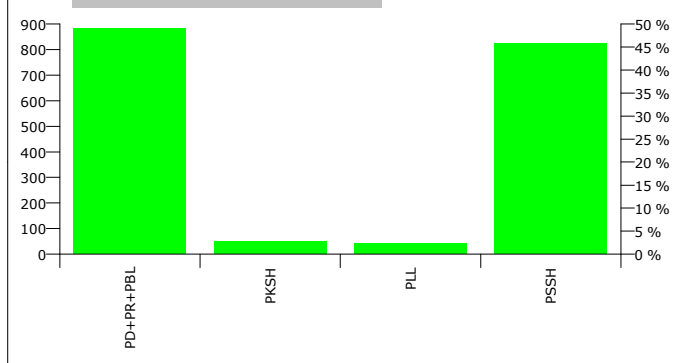

FITUES *JUSTINIAN ABAS ZYKA PD+PR+PBL*

Rezultatet e zgjedhjeve për anëtarët e keshillit

Nr	Subjektet Zgjedhore	Vota	Pergjindja	Mandate
1	ALEANCA DEMOKRATIKE (N. CEKA)	12	0.69 %	0
2	PARTIA AGRARE AMBIENTALISTE (L. XHUVELI)	20	1.15 %	0
3	PARTIA BALLI KOMBËTAR (SH. ROQI)	4	0.23 %	0
4	PARTIA DEMOKRATE E RE (G. POLLO)	48	2.76 %	1
5	PARTIA DEMOKRATIKE (S. BERISHA)	447	25.73 %	3
6	PARTIA KOMUNISTE E SHQIPËRISË (H. MILLOSHI)	134	7.71 %	1
7	PARTIA LËVIZJA E LEGALITETIT (E. SPAHIU)	76	4.38 %	1
8	PARTIA REPUBLIKANE SHQIPTARE (F. MEDIU)	42	2.42 %	0
9	PARTIA SOCIALDEMOKRATE E SHQIPËRISË (S. GJINUSHI)	261	15.03 %	2
10	PARTIA SOCIALISTE E SHQIPËRISË (F. NANO)	693	39.90 %	5
Total:		1.737	100 %	13

Grafiku i rezultateve për kryetar