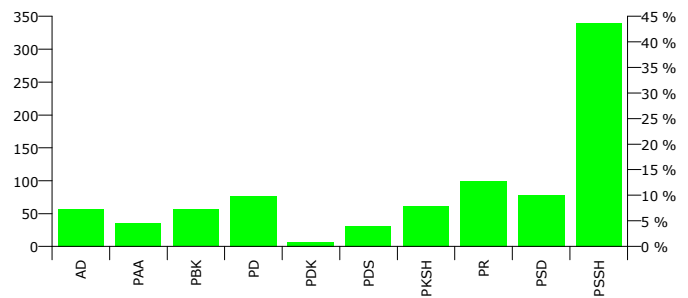

Grafiku i rezultateve për keshillin