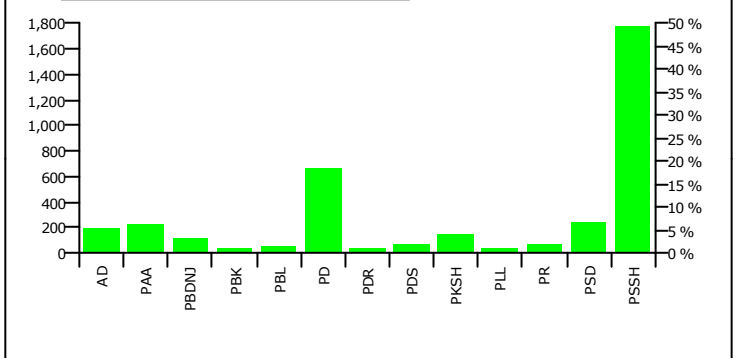

Grafiku i rezultateve për keshillin