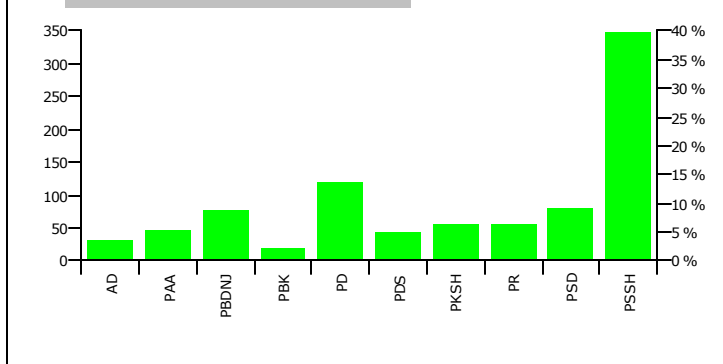

Grafiku i rezultateve për keshillin