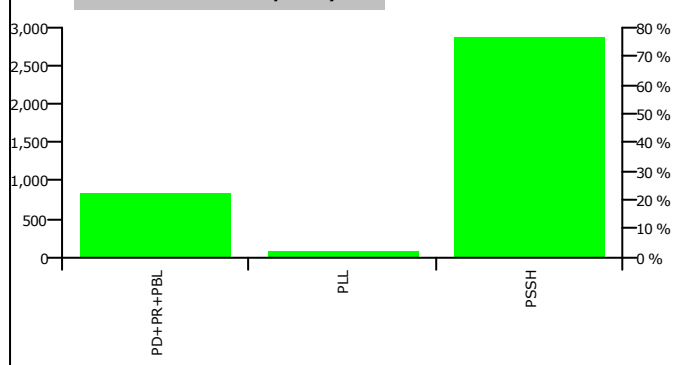

FITUES SHPËTIM GANI VRAPI PSSH

Rezultatet e zgjedhjeve per anetaret e keshillit

Nr	Subjektet Zgjedhore	Vota	Pergjindja	Mandate
1	ALEANCA DEMOKRATIKE (N. CEKA)	15	0.41 %	0
2	PARTIA AGRARE AMBIENTALISTE (L. XHUVELI)	66	1.80 %	0
3	PARTIA BALLI KOMBËTAR (SH. ROQI)	31	0.85 %	0
4	PARTIA BASHKIMI PËR TË DREJTAT E NJERIUT (V. DULE)	209	5.70 %	1
5	PARTIA DEMOKRATE E RE (G. POLLO)	22	0.60 %	0
6	PARTIA DEMOKRATIKE (S. BERISHA)	780	21.27 %	4
7	PARTIA KOMUNISTE E SHQIPËRISË (H. MILLOSHI)	28	0.76 %	0
8	PARTIA LËVIZJA E LEGALITETIT (E. SPAHIU)	28	0.76 %	0
9	PARTIA REPUBLIKANE SHQIPTARE (F. MEDIU)	27	0.74 %	0
10	PARTIA SOCIALDEMOKRATE E SHQIPËRISË (S. GJINUSHI)	91	2.48 %	1
11	PARTIA SOCIALISTE E SHQIPËRISË (F. NANO)	2,370	64.63 %	11
Total:		3.667	100 %	17

Grafiku i rezultateve per kryetar