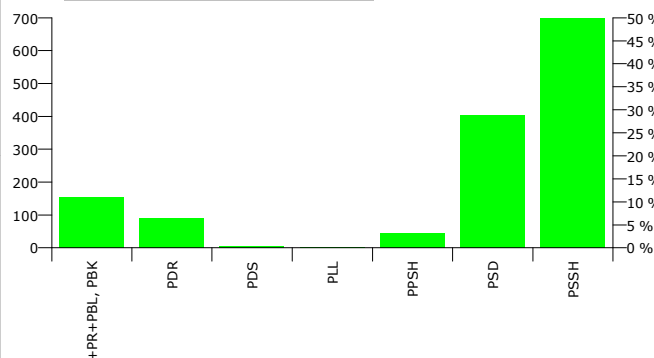

FITUES ENGJELL ILMI VELIAJ PSSH

Rezultatet e zgjedhjeve per anetaret e keshillit

Nr	Subjektet Zgjedhore	Vota	Pergindja	Mandate
1	ALEANCA DEMOKRATIKE (N. CEKA)	29	2.33 %	0
2	PARTIA AGRARE AMBIENTALISTE (L. XHUVELI)	30	2.41 %	0
3	PARTIA BALLI KOMBËTAR (SH. ROQI)	5	0.40 %	0
4	PARTIA DEMOKRACIA SOCIALE (P. MILO)	67	5.39 %	1
5	PARTIA DEMOKRATE E RE (G. POLLO)	46	3.70 %	0
6	PARTIA DEMOKRATIKE (S. BERISHA)	306	24.62 %	3
7	PARTIA E PUNËS SË SHQIPËRISË (XH. PATAJ)	55	4.42 %	1
8	PARTIA KOMUNISTE E SHQIPËRISË (H. MILLOSHI)	56	4.51 %	1
9	PARTIA LËVIZJJA E LEGALITETIT (E. SPAHIU)	15	1.21 %	0
10	PARTIA SOCIALDEMOKRATE E SHQIPËRISË (S. GJINUSHI)	60	4.83 %	1
11	PARTIA SOCIALISTE E SHQIPËRISË (F. NANO)	574	46.18 %	6
Total:		1,243	100 %	13

Grafiku i rezultateve per kryetar