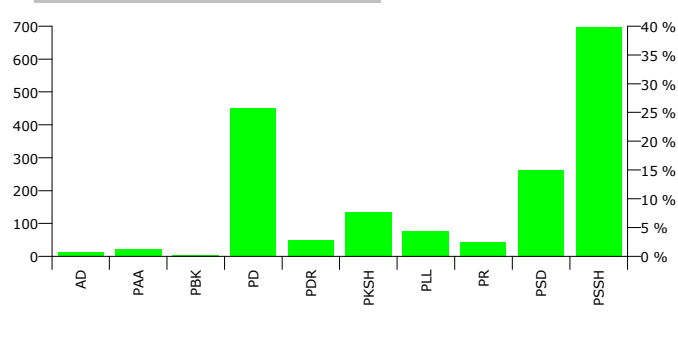

FITUES *JUSTINIAN ABAS ZYKA PD+PR+PBL*

Rezultatet e zgjedhjeve për anëtarët e keshillit

Nr	Subjektet Zgjedhore	Vota	Pergjindja	Mandate
1	ALEANCA DEMOKRATIKE (N. CEKA)	12	0.69 %	0
2	PARTIA AGRARE AMBIENTALISTE (L. XHUVELI)	20	1.15 %	0
3	PARTIA BALLI KOMBËTAR (SH. ROQI)	4	0.23 %	0
4	PARTIA DEMOKRATE E RE (G. POLLO)	48	2.76 %	1
5	PARTIA DEMOKRATIKE (S. BERISHA)	447	25.73 %	3
6	PARTIA KOMUNISTE E SHQIPËRISË (H. MILLOSHI)	134	7.71 %	1
7	PARTIA LËVIZJA E LEGALITETIT (E. SPAHIU)	76	4.38 %	1
8	PARTIA REPUBLIKANE SHQIPTARE (F. MEDIU)	42	2.42 %	0
9	PARTIA SOCIALDEMOKRATE E SHQIPËRISË (S. GJINUSHI)	261	15.03 %	2
10	PARTIA SOCIALISTE E SHQIPËRISË (F. NANO)	693	39.90 %	5
Total:		1.737	100 %	13

Grafiku i rezultateve për kryetar

Grafiku i rezultateve për keshillin

Rezultatet e zgjedhjeve për kandidatët për kryetar në çdo qv

Nr	QV	K 1	K 2	K 3	K 4	Total:
1	3332	1	0	177	159	337
2	3333	5	29	180	193	407
3	3334	0	1	78	74	153
4	3335	2	0	140	41	183
5	3336	34	8	179	244	465
6	3337	7	1	96	84	188
Total		49	39	850	795	1,733