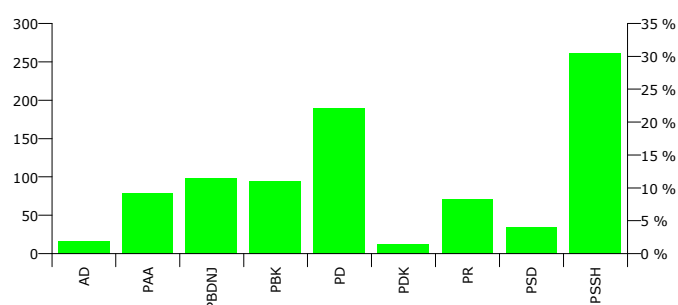

Grafiku i rezultateve për keshillin