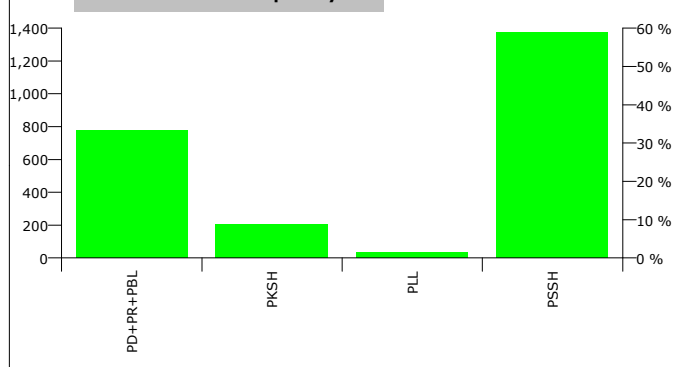

FITUES FADIL ALI AGO PSSH

Rezultatet e zgjedhjeve per anetaret e keshillit

Nr	Subjektet Zgjedhore	Vota	Perqindja	Mandate
1	ALEANCA DEMOKRATIKE (N. CEKA)	48	2.03 %	0
2	PARTIA AGRARE AMBIENTALISTE (L. XHUVELI)	26	1.10 %	0
3	PARTIA BALLI KOMBËTAR (SH. ROQI)	73	3.09 %	1
4	PARTIA BASHKIMI LIBERAL SHQIPTAR (T. LAÇO)	24	1.01 %	0
5	PARTIA BASHKIMI PËR TË DREJTAT E NJERIUT (V. DULE)	12	0.51 %	0
6	PARTIA DEMOKRATE E RE (G. POLLO)	52	2.20 %	0
7	PARTIA DEMOKRATIKE (S. BERISHA)	536	22.66 %	3
8	PARTIA KOMUNISTE E SHQIPËRISË (H. MILLOSHI)	106	4.48 %	1
9	PARTIA LËVIZJA E LEGALITETIT (E. SPAHIU)	42	1.78 %	0
10	PARTIA REPUBLIKANE SHQIPTARE (F. MEDIU)	100	4.23 %	1
11	PARTIA SOCIALDEMOKRATE E SHQIPËRISË (S. GJINUSHI)	246	10.40 %	2
12	PARTIA SOCIALISTE E SHQIPËRISË (F. NANO)	1,100	46.51 %	7
Total:		2,365	100 %	15

Grafiku i rezultateve per kryetar