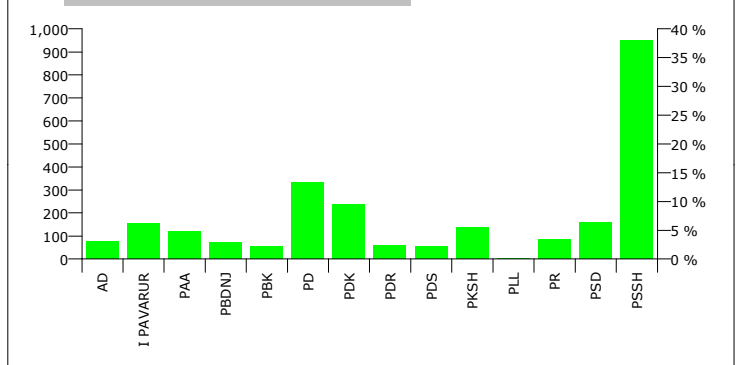

QARKU BERAT

BASHKIA COROVODE

Zgjedhës ne Liste	5,039
Pjesmarrje ne votim	51.95 %
Flete votimi te vlefshme	2,058
Flete votimi te pavlefshme	260
Flete votimi te parregullta	0
Flete votimi te kontestuara	0

FITUES ABDYL BAJRAM ARRA PSSH

Rezultatet e zgjedhjeve per anetaret e keshillit

Nr	Subjektet Zgjedhore	Vota	Pergindja	Mandate
1	AGRON HAKI HASKO	152	6.26 %	1
2	ALEANCA DEMOKRATIKE (N. CEKA)	73	3.00 %	1
3	PARTIA AGRARE AMBIENTALISTE (L. XHUVELI)	118	4.86 %	1
4	PARTIA BALLI KOMBËTAR (SH. ROQI)	54	2.22 %	0
5	PARTIA BASHKIMI PËR TË DREJTAT E NJERIUT (V. DULE)	68	2.80 %	0
6	PARTIA DEMOKRACIA SOCIALE (P. MILO)	55	2.26 %	0
7	PARTIA DEMOKRATE E RE (G. POLLO)	58	2.39 %	0
8	PARTIA DEMOKRATIKE (S. BERISHA)	324	13.33 %	2
9	PARTIA DEMOKRISTIANE (N. LESI)	231	9.51 %	1
10	PARTIA KOMUNISTE E SHQIPËRISË (H. MILLOSHI)	134	5.51 %	1
11	PARTIA LËVIZJA E LEGALITETIT (E. SPAHIU)	4	0.16 %	0
12	PARTIA REPUBLIKANE SHQIPTARE (F. MEDIU)	83	3.42 %	1
13	PARTIA SOCIALDEMOKRATE E SHQIPËRISË (S. GJINUSHI)	153	6.30 %	1
14	PARTIA SOCIALISTE E SHQIPËRISË (F. NANO)	923	37.98 %	6
Total:		2,430	100 %	15

Grafiku i rezultateve per kryetar

Grafiku i rezultateve per keshillin

Rezultatet e zgjedhjeve per kandidatet per kryetar ne cdo qv

Nr	QV	K 1	K 2	K 3	K 4	K 5	K 6	Total:
1	3554	256	61	20	2	7	107	453
2	35541	223	91	5	3	2	112	436
3	3555	170	45	14	8	16	83	336
4	3556	195	150	10	27	13	80	475
5	3557	185	37	4	4	7	103	340
6	3558	205	100	5	5	7	72	394
Total		1,234	484	58	49	52	557	2,434