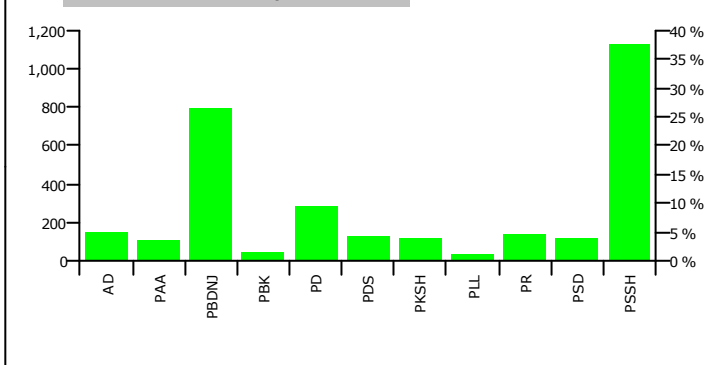

Grafiku i rezultateve per keshillin