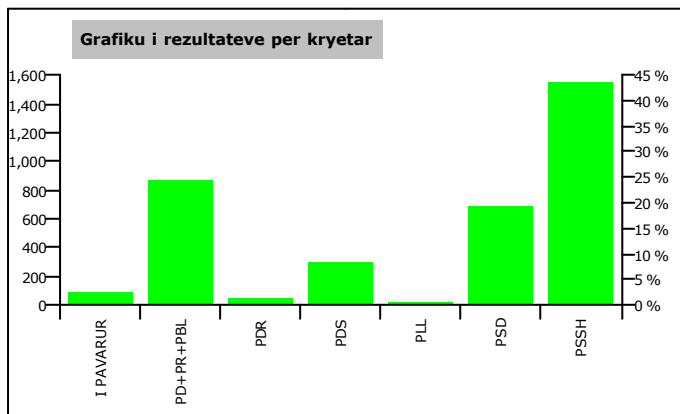

FITUES BLEDAR QAZIM ÇILI PSSH

Rezultatet e zgjedhjeve per anetaret e keshillit

Nr	Subjektet Zgjedhore	Vota	Pergindja	Mandate
1	ALEANCA DEMOKRATIKE (N. CEKA)	99	2.99 %	1
2	PARTIA AGRARE AMBIENTALISTE (L. XHUVELI)	339	10.23 %	2
3	PARTIA BALLI KOMBËTAR (SH. ROQI)	37	1.12 %	0
4	PARTIA BASHKIMI PËR TË DREJTAT E NJERIUT (V. DULE)	151	4.56 %	1
5	PARTIA DEMOKRACIA SOCIALE (P. MILO)	191	5.77 %	1
6	PARTIA DEMOKRATE E RE (G. POLLO)	90	2.72 %	0
7	PARTIA DEMOKRATIKE (S. BERISHA)	609	18.38 %	3
8	PARTIA KOMUNISTE E SHQIPËRISË (H. MILLOSHI)	87	2.63 %	0
9	PARTIA LËVIZJA E LEGALITETIT (E. SPAHIU)	7	0.21 %	0
10	PARTIA REPUBLIKANE SHQIPTARE (F. MEDIU)	49	1.48 %	0
11	PARTIA SOCIALDEMOKRATE E SHQIPËRISË (S. GJINUSHI)	391	11.80 %	2
12	PARTIA SOCIALISTE E SHQIPËRISË (F. NANO)	1,263	38.12 %	7
Total:		3.313	100 %	17