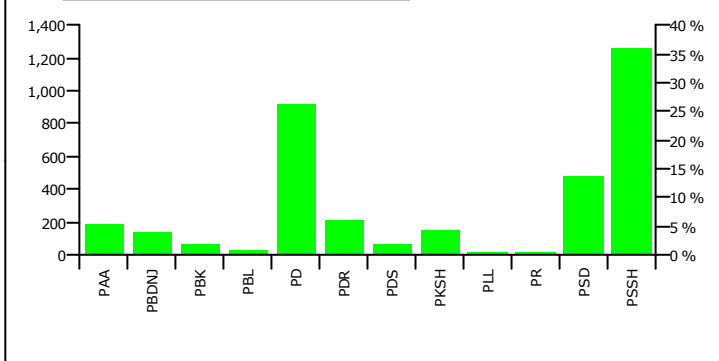

Grafiku i rezultateve per keshillin