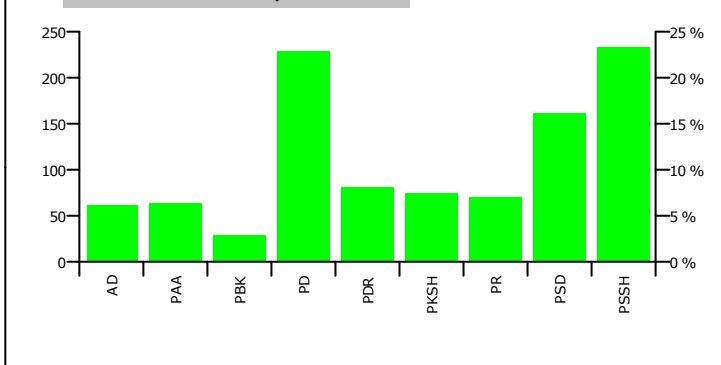

Grafiku i rezultateve për keshillin