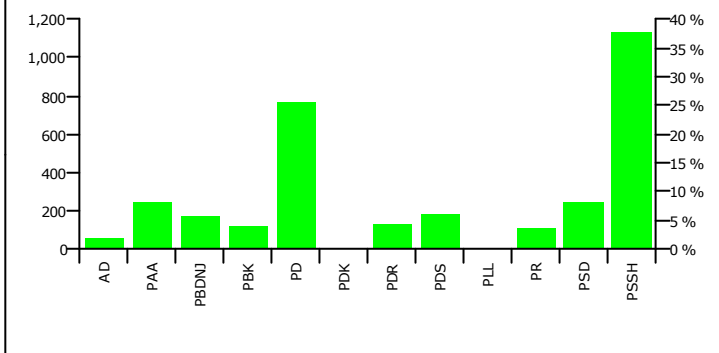

Grafiku i rezultateve për keshillin