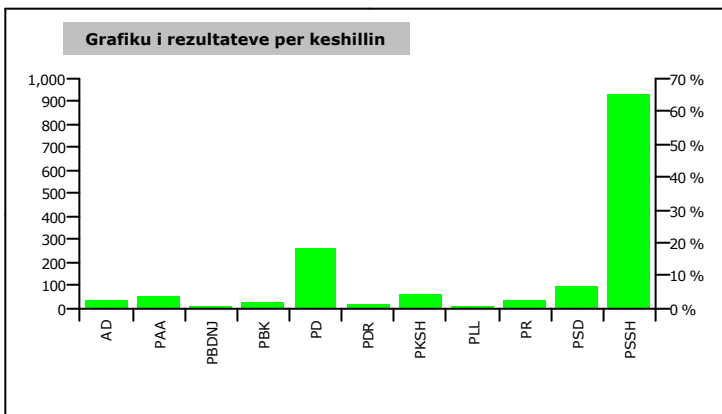

FITUES ADRIATIK QEMAL SERANI PSSH

Rezultatet e zgjedhjeve per anetaret e keshillit

Nr	Subjektet Zgjedhore	Vota	Pergindja	Mandate
1	ALEANCA DEMOKRATIKE (N. CEKA)	37	2.46 %	0
2	PARTIA AGRARE AMBIENTALISTE (L. XHUVELI)	51	3.39 %	1
3	PARTIA BALLI KOMBËTAR (SH. ROQI)	22	1.46 %	0
4	PARTIA BASHKIMI PËR TË DREJTAT E NJERIUT (V. DULE)	3	0.20 %	0
5	PARTIA DEMOKRATE E RE (G. POLLO)	13	0.86 %	0
6	PARTIA DEMOKRATIKE (S. BERISHA)	256	17.01 %	3
7	PARTIA KOMUNISTE E SHQIPËRISË (H. MILLOSHI)	59	3.92 %	1
8	PARTIA LËVIZJA E LEGALITETIT (E. SPAHIU)	3	0.20 %	0
9	PARTIA REPUBLIKANE SHQIPTARE (F. MEDIU)	37	2.46 %	0
10	PARTIA SOCIALDEMOKRATE E SHQIPËRISË (S. GJINUSHI)	98	6.51 %	1
11	PARTIA SOCIALISTE E SHQIPËRISË (F. NANO)	926	61.53 %	9
Total:		1.505	100 %	15