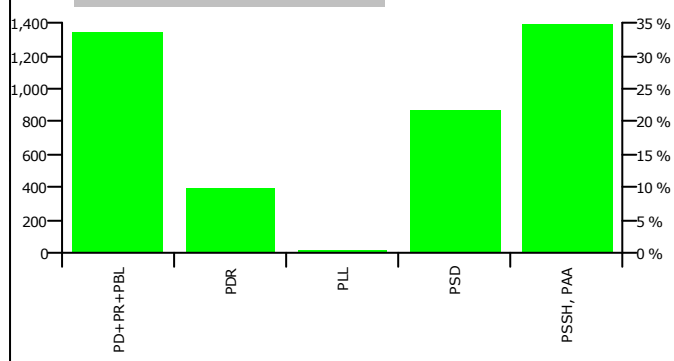

FITUES MELEQ RRAPUSH LILA PSSH, PAA

Rezultatet e zgjedhjeve per anetaret e keshillit

Nr	Subjektet Zgjedhore	Vota	Pergindja	Mandate
1	PARTIA AGRARE AMBIENTALISTE (L. XHUVELI)	180	5.28 %	1
2	PARTIA BALLI KOMBËTAR (SH. ROQI)	62	1.82 %	0
3	PARTIA BASHKIMI LIBERAL SHQIPTAR (T. LAÇO)	29	0.85 %	0
4	PARTIA BASHKIMI PËR TË DREJTAT E NJERIUT (V. DULE)	131	3.84 %	0
5	PARTIA DEMOKRACIA SOCIALE (P. MILO)	56	1.64 %	0
6	PARTIA DEMOKRATE E RE (G. POLLO)	198	5.80 %	1
7	PARTIA DEMOKRATIKE (S. BERISHA)	895	26.24 %	4
8	PARTIA KOMUNISTE E SHQIPËRISË (H. MILLOSHI)	149	4.37 %	1
9	PARTIA LËVIZJA E LEGALITETIT (E. SPAHIU)	9	0.26 %	0
10	PARTIA REPUBLIKANE SHQIPTARE (F. MEDIU)	18	0.53 %	0
11	PARTIA SOCIALDEMOKRATE E SHQIPËRISË (S. GJINUSHI)	463	13.57 %	2
12	PARTIA SOCIALISTE E SHQIPËRISË (F. NANO)	1,221	35.80 %	6
Total:		3.411	100 %	15

Grafiku i rezultateve per kryetar