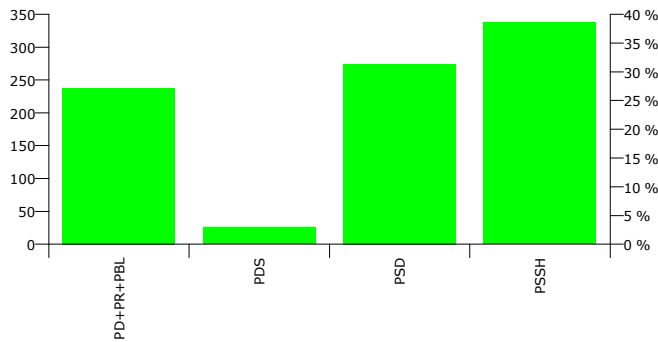

FITUES SELAM KAJO OSMANLLARI PSSH

Rezultatet e zgjedhjeve për anëtarët e keshillit

Nr	Subjektet Zgjedhore	Vota	Përqindja	Mandate
1	ALEANCA DEMOKRATIKE (N. CEKA)	57	6.76 %	1
2	PARTIA AGRARE AMBIENTALISTE (L. XHUVELI)	36	4.27 %	1
3	PARTIA BALLI KOMBËTAR (SH. ROQI)	56	6.64 %	1
4	PARTIA DEMOKRACIA SOCIALE (P. MILO)	31	3.68 %	0
5	PARTIA DEMOKRATIKE (S. BERISHA)	77	9.13 %	1
6	PARTIA DEMOKRISTIANE (N. LESI)	7	0.83 %	0
7	PARTIA KOMUNISTE E SHQIPËRISË (H. MILLOSHI)	61	7.24 %	1
8	PARTIA REPUBLIKANE SHQIPTARE (F. MEDIU)	100	11.86 %	2
9	PARTIA SOCIALDEMOKRATE E SHQIPËRISË (S. GJINUSHI)	78	9.25 %	1
10	PARTIA SOCIALISTE E SHQIPËRISË (F. NANO)	340	40.33 %	5
Total:		843	100 %	13

Grafiku i rezultateve për kryetar