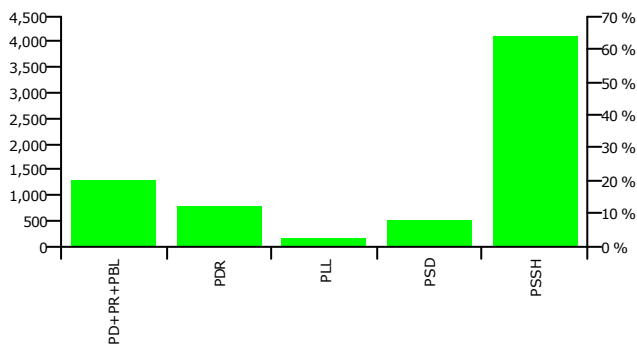

FITUES ARTUR NAZIF KURTI PSSH

Rezultatet e zgjedhjeve për anëtarët e keshillit

Nr	Subjektet Zgjedhore	Vota	Përqindja	Mandate
1	ALEANCA DEMOKRATIKE (N. CEKA)	247	3.64 %	1
2	PARTIA AGRARE AMBIENTALISTE (L. XHUVELI)	163	2.40 %	1
3	PARTIA BALLI KOMBËTAR (SH. ROQI)	143	2.11 %	1
4	PARTIA BASHKIMI DEMOKRAT SHQIPTAR (Y. VALTERI)	66	0.97 %	0
5	PARTIA BASHKIMI LIBERAL SHQIPTAR (T. LAÇO)	21	0.31 %	0
6	PARTIA BASHKIMI PËR TË DREJTAT E NJERIUT (V. DULE)	316	4.66 %	1
7	PARTIA DEMOKRACIA SOCIALE (P. MILO)	334	4.92 %	1
8	PARTIA DEMOKRATE E RE (G. POLLO)	334	4.92 %	1
9	PARTIA DEMOKRATIKE E RINOVUAR (D. SHEHI)	29	0.43 %	0
10	PARTIA DEMOKRATIKE (S. BERISHA)	1,139	16.79 %	4
11	PARTIA DEMOKRISTIANE (N. LESI)	40	0.59 %	0
12	PARTIA KOMUNISTE E SHQIPËRISË (H. MILLOSHI)	271	4.00 %	1
13	PARTIA LËVIZJA E LEGALITETIT (E. SPAHIU)	81	1.19 %	0
14	PARTIA REPUBLIKANE SHQIPTARE (F. MEDIU)	214	3.15 %	1
15	PARTIA SOCIALDEMOKRATE E SHQIPËRISË (S. GJINUSHI)	269	3.97 %	1
16	PARTIA SOCIALISTE E SHQIPËRISË (F. NANO)	3,116	45.94 %	12
Total:		6.783	100 %	25

Grafiku i rezultateve për kryetar