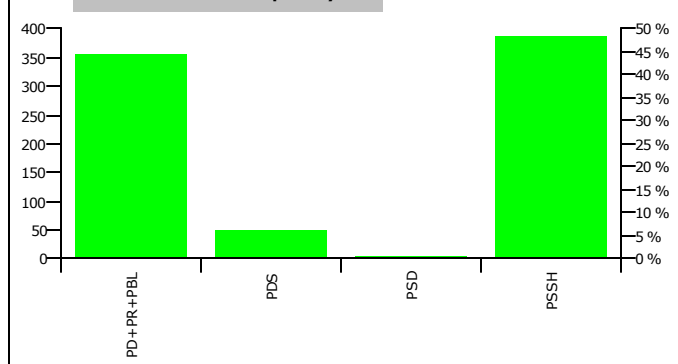

FITUES JAKE NOVRUS DURO PSSH

Rezultatet e zgjedhjeve për anëtarët e keshillit

Nr	Subjektet Zgjedhore	Vota	Përqindja	Mandate
1	ALEANCA DEMOKRATIKE (N. CEKA)	27	3.53 %	0
2	PARTIA AGRARE AMBIENTALISTE (L. XHUVELI)	42	5.49 %	1
3	PARTIA BALLI KOMBËTAR (SH. ROQI)	16	2.09 %	0
4	PARTIA BASHKIMI PËR TË DREJTAT E NJERIUT (V. DULE)	68	8.89 %	1
5	PARTIA DEMOKRACIA SOCIALE (P. MILO)	38	4.97 %	1
6	PARTIA DEMOKRATIKE (S. BERISHA)	104	13.59 %	2
7	PARTIA KOMUNISTE E SHQIPËRISË (H. MILLOSHI)	48	6.27 %	1
8	PARTIA REPUBLIKANE SHQIPTARE (F. MEDIU)	48	6.27 %	1
9	PARTIA SOCIALDEMOKRATE E SHQIPËRISË (S. GJINUSHI)	70	9.15 %	1
10	PARTIA SOCIALISTE E SHQIPËRISË (F. NANO)	304	39.74 %	5
Total:		765	100 %	13

Grafiku i rezultateve për kryetar