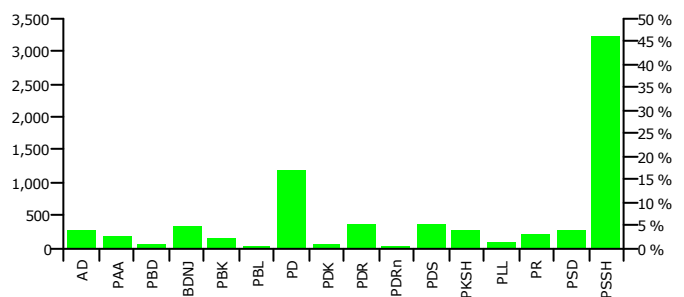

FITUES ARTUR NAZIF KURTI PSSH

Rezultatet e zgjedhjeve për anëtarët e keshillit

Nr	Subjektet Zgjedhore	Vota	Përqindja	Mandate
1	ALEANCA DEMOKRATIKE (N. CEKA)	247	3.64 %	1
2	PARTIA AGRARE AMBIENTALISTE (L. XHUVELI)	163	2.40 %	1
3	PARTIA BALLI KOMBËTAR (SH. ROQI)	143	2.11 %	1
4	PARTIA BASHKIMI DEMOKRAT SHQIPTAR (Y. VALTERI)	66	0.97 %	0
5	PARTIA BASHKIMI LIBERAL SHQIPTAR (T. LAÇO)	21	0.31 %	0
6	PARTIA BASHKIMI PËR TË DREJTAT E NJERIUT (V. DULE)	316	4.66 %	1
7	PARTIA DEMOKRACIA SOCIALE (P. MILO)	334	4.92 %	1
8	PARTIA DEMOKRATE E RE (G. POLLO)	334	4.92 %	1
9	PARTIA DEMOKRATIKE E RINOVUAR (D. SHEHI)	29	0.43 %	0
10	PARTIA DEMOKRATIKE (S. BERISHA)	1,139	16.79 %	4
11	PARTIA DEMOKRISTIANE (N. LESI)	40	0.59 %	0
12	PARTIA KOMUNISTE E SHQIPËRISË (H. MILLOSHI)	271	4.00 %	1
13	PARTIA LËVIZJA E LEGALITETIT (E. SPAHIU)	81	1.19 %	0
14	PARTIA REPUBLIKANE SHQIPTARE (F. MEDIU)	214	3.15 %	1
15	PARTIA SOCIALDEMOKRATE E SHQIPËRISË (S. GJINUSHI)	269	3.97 %	1
16	PARTIA SOCIALISTE E SHQIPËRISË (F. NANO)	3,116	45.94 %	12
Total:		6.783	100 %	25

Grafiku i rezultateve për kryetar

Grafiku i rezultateve për keshillin

Zgjedhjet vendore 2003

Rezultatet e zgjedhjeve per kandidatet per kryetar ne cdo qv

Nr	QV	K 1	K 2	K 3	K 4	K 5	Total:
1	3515	30	272	9	42	75	428
2	3516	95	199	2	16	49	361
3	3517	73	281	7	37	69	467
4	3518	55	183	7	34	67	346
5	3519	50	269	4	17	36	376
6	3520	29	189	7	24	87	336
7	3521	36	234	21	15	111	417
8	3522	30	193	10	26	60	319
9	3523	40	182	5	48	87	362
10	3524	31	315	7	32	64	449
11	3525	21	195	4	21	70	311
12	3526	30	302	9	32	123	496
13	3527	32	205	4	30	90	361
14	3528	30	251	2	34	83	400
15	3529	56	242	10	32	55	395
16	3530	49	241	13	16	56	375
17	3531	68	344	5	27	91	535
Total		755	4,097	126	483	1,273	6,734