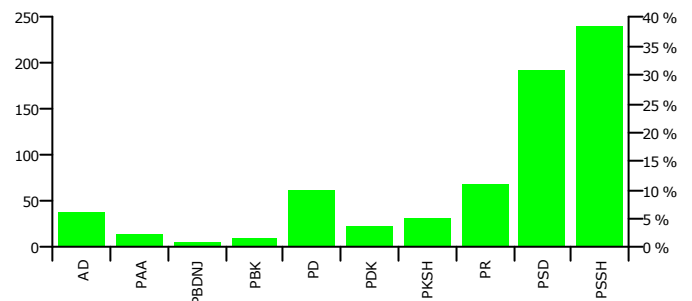

Grafiku i rezultateve për keshillin