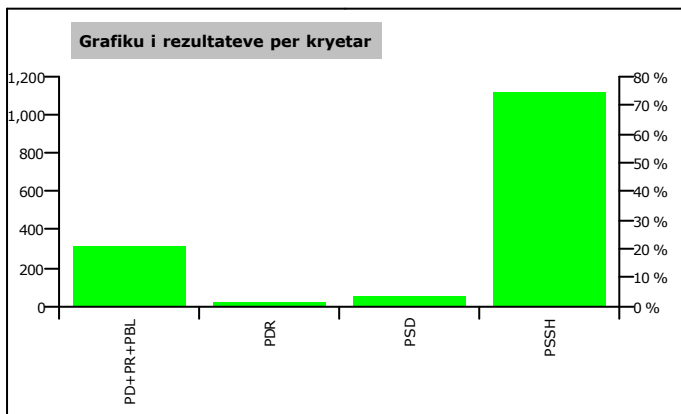

FITUES ADRIATIK QEMAL SERANI PSSH

Rezultatet e zgjedhjeve per anetaret e keshillit

Nr	Subjektet Zgjedhore	Vota	Pergindja	Mandate
1	ALEANCA DEMOKRATIKE (N. CEKA)	37	2.46 %	0
2	PARTIA AGRARE AMBIENTALISTE (L. XHUVELI)	51	3.39 %	1
3	PARTIA BALLI KOMBËTAR (SH. ROQI)	22	1.46 %	0
4	PARTIA BASHKIMI PËR TË DREJTAT E NJERIUT (V. DULE)	3	0.20 %	0
5	PARTIA DEMOKRATE E RE (G. POLLO)	13	0.86 %	0
6	PARTIA DEMOKRATIKE (S. BERISHA)	256	17.01 %	3
7	PARTIA KOMUNISTE E SHQIPËRISË (H. MILLOSHI)	59	3.92 %	1
8	PARTIA LËVIZJA E LEGALITETIT (E. SPAHIU)	3	0.20 %	0
9	PARTIA REPUBLIKANE SHQIPTARE (F. MEDIU)	37	2.46 %	0
10	PARTIA SOCIALDEMOKRATE E SHQIPËRISË (S. GJINUSHI)	98	6.51 %	1
11	PARTIA SOCIALISTE E SHQIPËRISË (F. NANO)	926	61.53 %	9
Total:		1.505	100 %	15