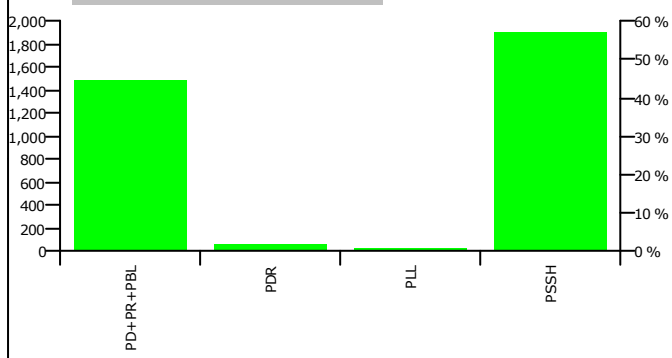

FITUES AGIM FERIT BREGU PSSH

Rezultatet e zgjedhjeve për anëtarët e keshillit

Nr	Subjektet Zgjedhore	Vota	Perqindja	Mandate
1	ALEANCA DEMOKRATIKE (N. CEKA)	181	5.23 %	1
2	PARTIA AGRARE AMBIENTALISTE (L. XHUVELI)	212	6.13 %	1
3	PARTIA BALLI KOMBËTAR (SH. ROQI)	39	1.13 %	0
4	PARTIA BASHKIMI LIBERAL SHQIPTAR (T. LAÇO)	44	1.27 %	0
5	PARTIA BASHKIMI PËR TË DREJTAT E NJERIUT (V. DULE)	105	3.04 %	1
6	PARTIA DEMOKRACIA SOCIALE (P. MILO)	62	1.79 %	0
7	PARTIA DEMOKRATE E RE (G. POLLO)	37	1.07 %	0
8	PARTIA DEMOKRATIKE (S. BERISHA)	628	18.16 %	3
9	PARTIA KOMUNISTE E SHQIPËRISË (H. MILLOSHI)	132	3.82 %	1
10	PARTIA LËVIZJA E LEGALITETIT (E. SPAHIU)	32	0.93 %	0
11	PARTIA REPUBLIKANE SHQIPTARE (F. MEDIU)	61	1.76 %	0
12	PARTIA SOCIALDEMOKRATE E SHQIPËRISË (S. GJINUSHI)	227	6.56 %	1
13	PARTIA SOCIALISTE E SHQIPËRISË (F. NANO)	1,698	49.10 %	9
Total:		3.458	100 %	17

Grafiku i rezultateve për kryetar